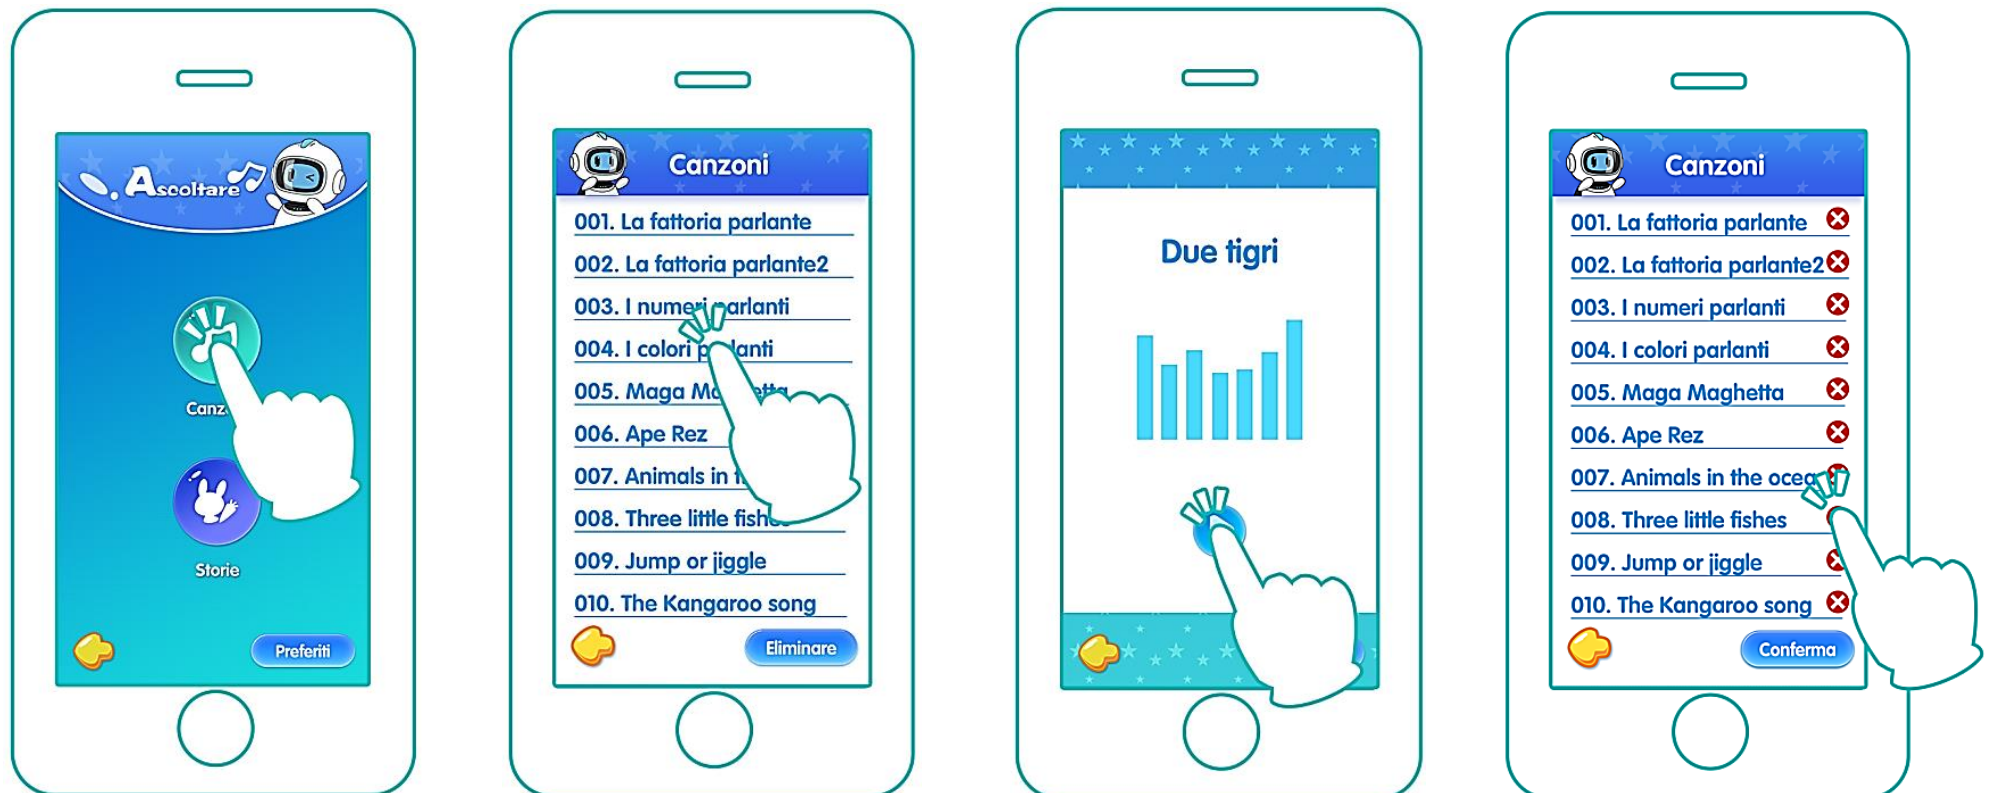

APPLICAZIONE – funzione “Ascoltare”

Usa l'applicazione per riprodurre le **storie** e le **canzoni** contenute in Idol.

Nella schermata dell'applicazione basterà scegliere il titolo e premere play, al resto penserà Idol.

Non vi piacciono i brani ? Nessun problema !!! premete il tasto “x” per **cancellarlo**

Inoltre Idol ha **5GB di memoria libera** al suo interno. Collegatelo al PC per inserire i vostri brani preferiti e trasformare Idol in **MP3!**