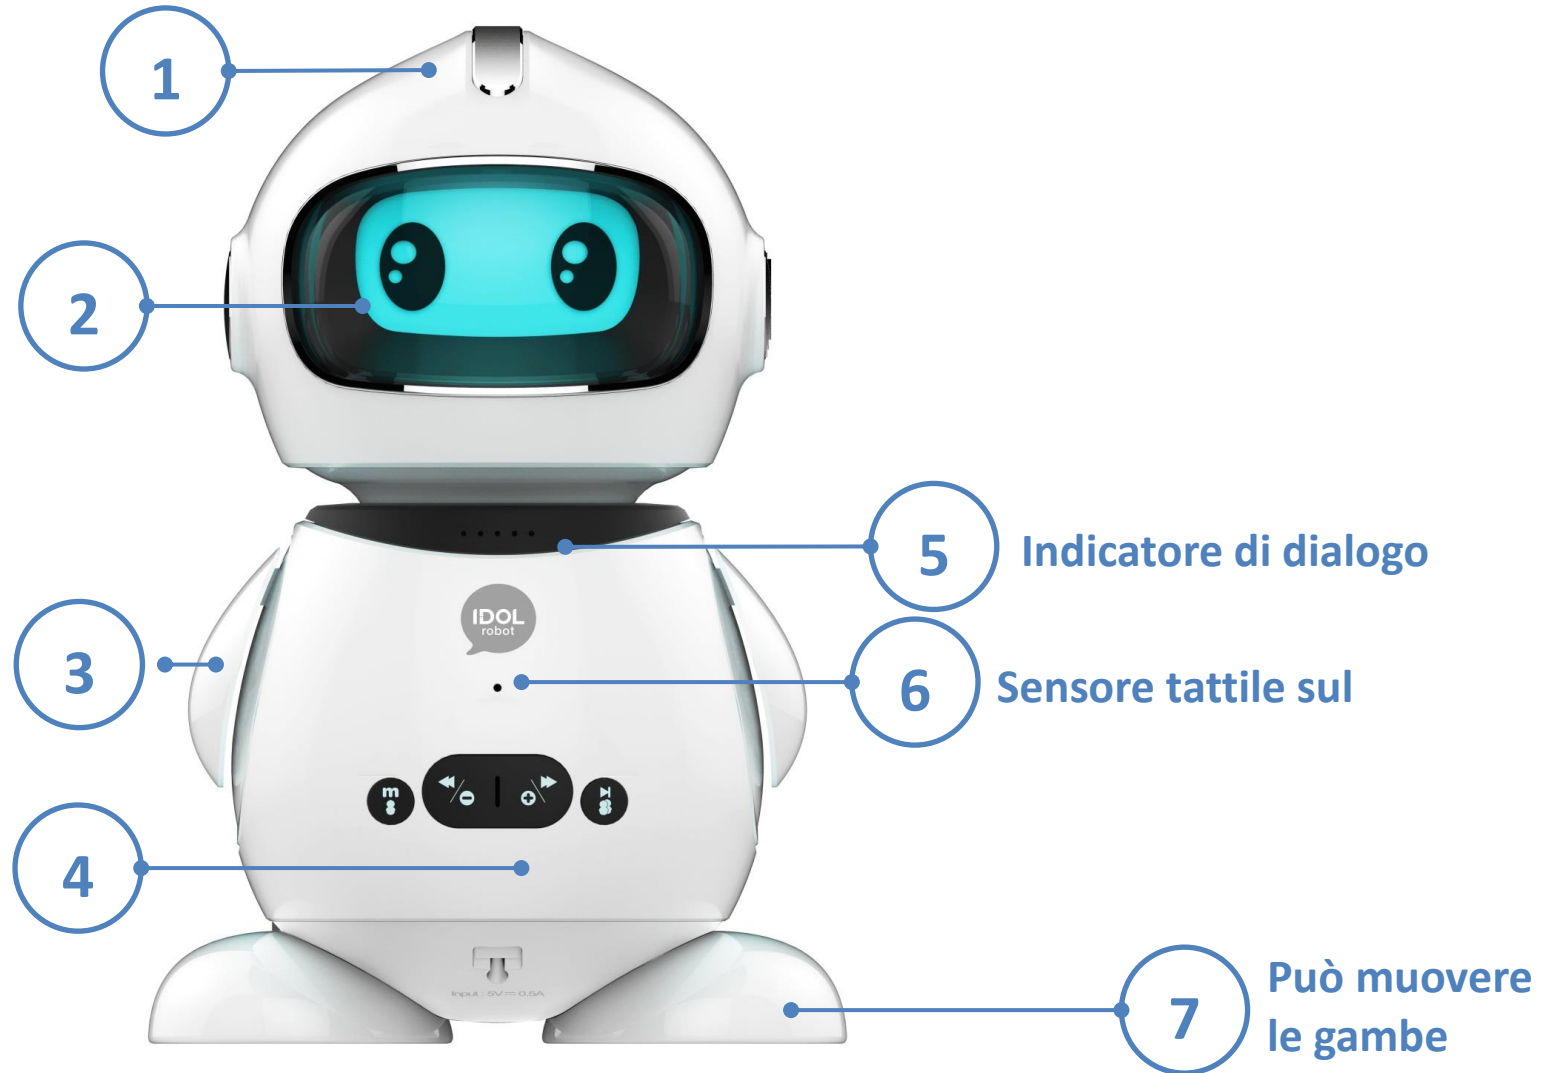

Chi cerca un AMICO

trova

IDOL è uno smart robot creato per l'insegnamento e il divertimento dei bambini

Un Fantastico amico interattivo per i bambini.

Un Robot che stimola la conoscenza del bambino attraverso l'interazione e il divertimento.

1

Occhi LED

2

Sensore tattile sulle Braccia

3

Tasti Funzioni

4

5

Indicatore di dialogo

6

Sensore tattile sul

7

Può muovere le gambe

MANOPOLA DI ACCENSIONE e REGOLAZIONE

Muovere a sinistra.
Possiamo giocare con
"Idol" senza APP.

Muovere a destra.
"Idol" può connettersi
all'APP.

PULSANTI FRONTALI e SCHERMO

L'icona "Batteria Scarica" apparirà quando la batteria è al 20%

Tocco breve :
Il volume si abbassa

Tocco breve :
Il volume si alza

Tocco breve :
seleziona le cartelle
Tocco lungo :
modalità imitazione