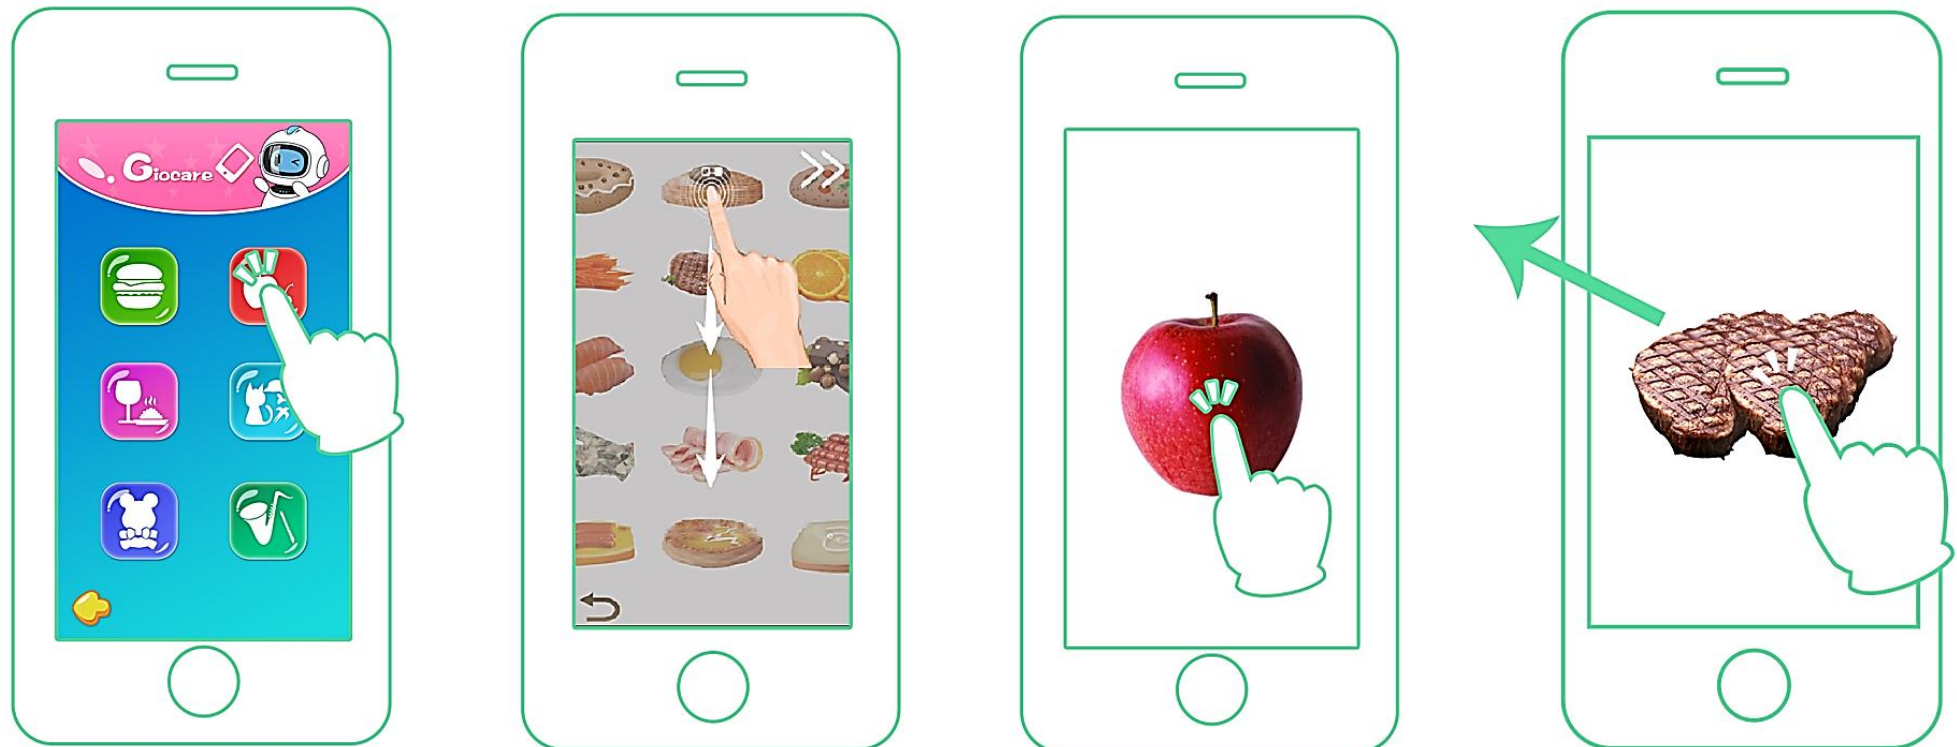

APPLICAZIONE – funzione “Studiare”

Usa l'applicazione per Studiare con Idol....

Idol insegna con divertimento, passo-passo :

- Le basi dell' **Italiano**.
- Le basi della **Matematica**.
- Tantissimi **nomi di cose**, animali, frutta, parti del corpo, colori, forme e tanto altro.
 - **Ragionamenti** con grandezze, proporzioni, differenze e tanto altro.

APPLICAZIONE – funzione “Giocare”

Usa l'applicazione per Giocare e accudire Idol...

Giocando con Idol il bambino potrà imparare il **verso** degli animali, il **rumore** delle cose e le **melodie** degli strumenti musicali.

Il bambino potrà accudire Idol dandogli da **mangiare** panini composti da lui con una vasta gamma di ingredienti a scelta o semplicemente con frutta, verdura, bevande e tantissimo altro.

DESIGN

Sensore tattile sull Testa