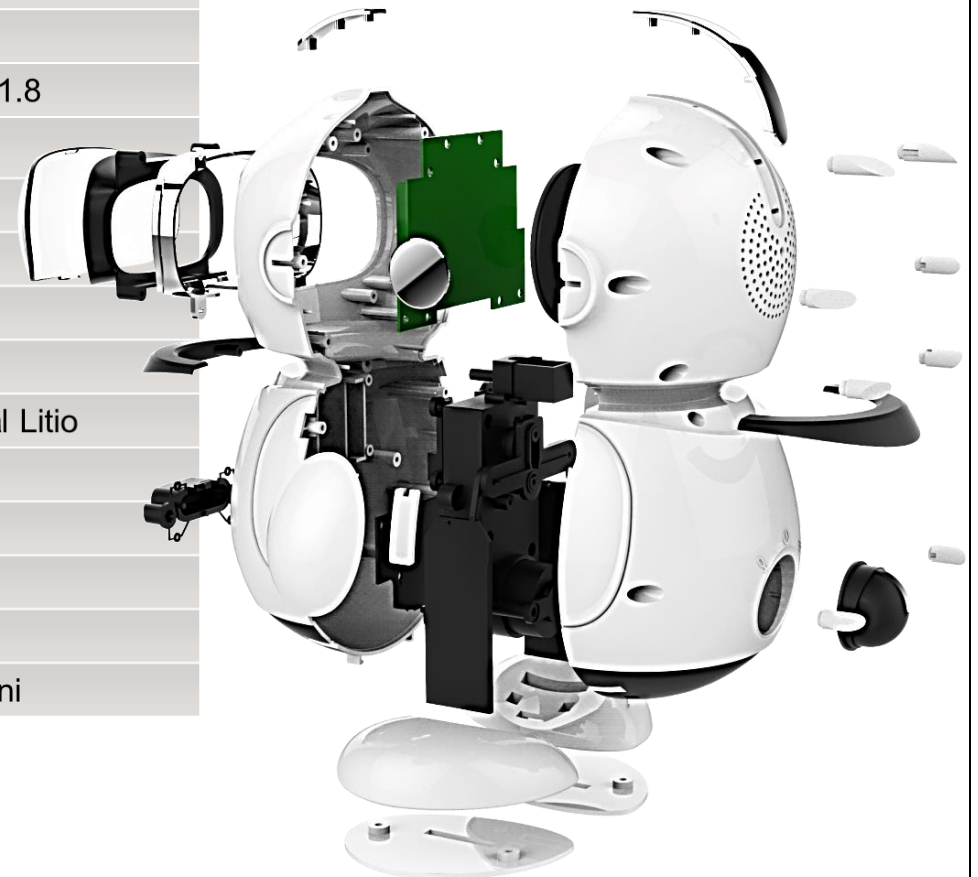

SPECIFICHE TECNICHE

Contenuto		Descrizione
display	Schermo	LED/LCD
	Risoluzione	128 x 64
	Grandezza Schermo	1.8 Pollici
Panoramica	Dimensioni (mm)	190.9 x 132.5 x 101.8
	Materiale	ABS sicuro
	Autonomia	5-8 ore
	Tempo di Carica	2 ore
	Temperatura max. e min.	- 20°C~+ 50°C
Struttura	Microfono	Si
	Capacità batteria	1400mAh - Batteria al Litio
Interfaccia	Carica	USB
Hardware	Configurazione Memoria	8Mb+8GB
	Altoparlante	8Ω 1W
	Sensori Tattili	4
	Altro	Sensore Ultrasuoni