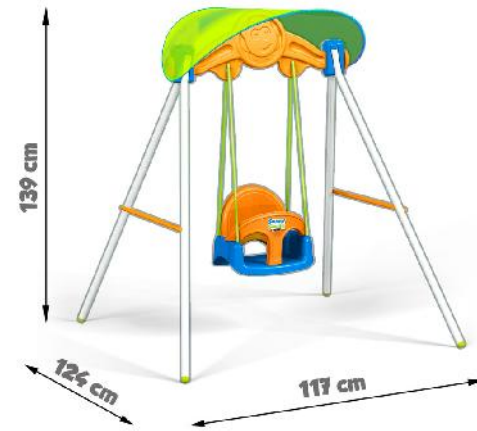

+10m

NEW

- ❑ ALTALENA FEBER CON PARASOLE
- ❑ 800009005

Altalena forte e sicura con parasole. Con schienale e una protezione anteriore regolabile per assicurare i bambini più piccoli. Le protezioni anteriori e posteriori sono rimovibili. Colori brillanti e resistenti alla luce solare e ai cambiamenti di temperatura.

RSP	Size	Standar	Status	Availability
	117 x 124 x 139 cm.	0,086m3	New	03.02.14